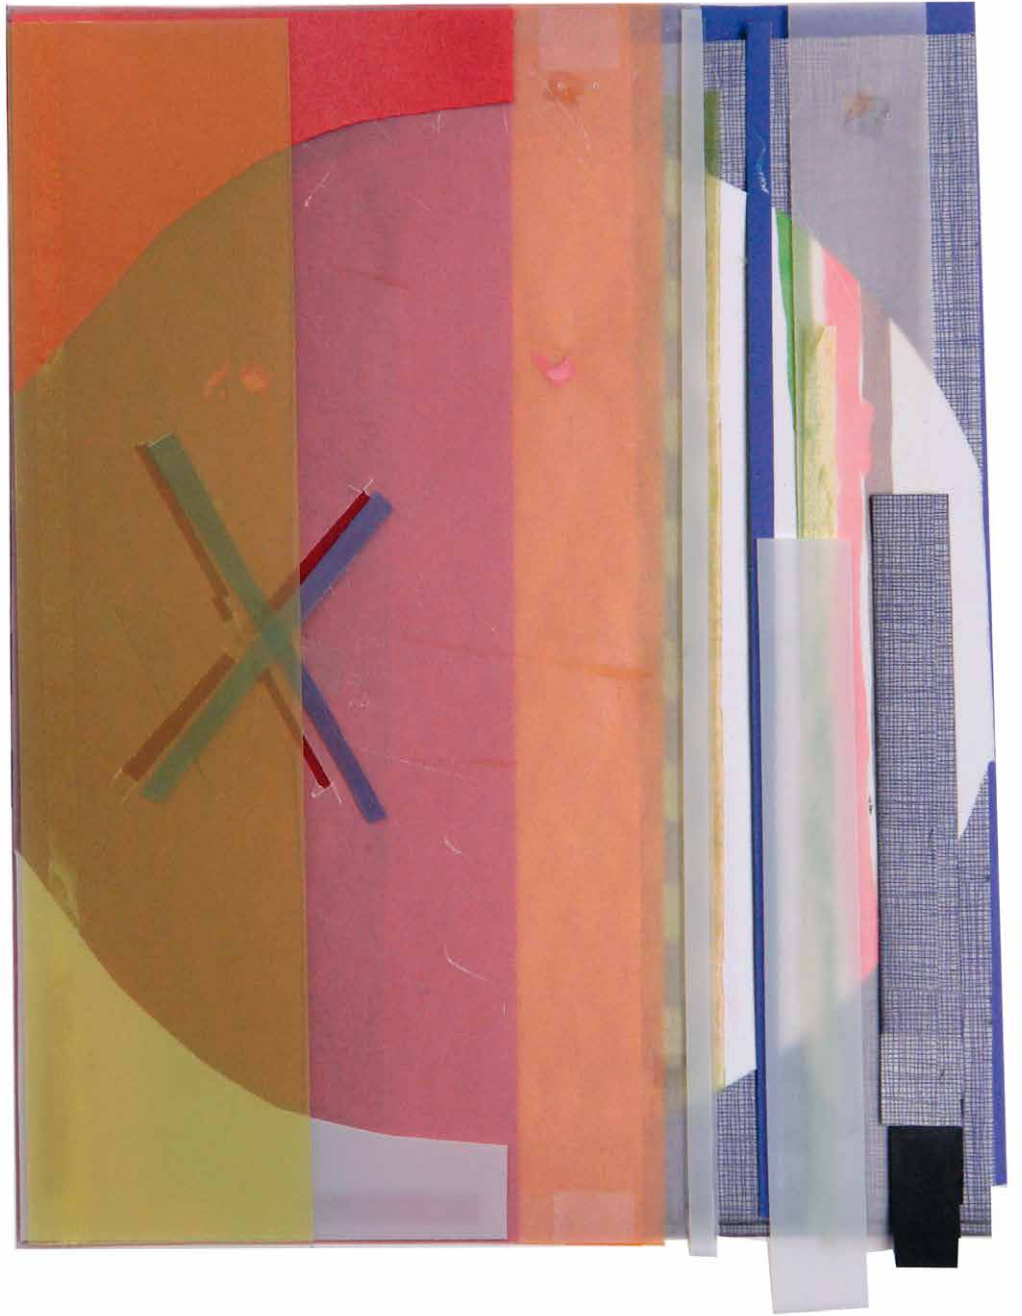

EDITION #8

15 x 6 ARBEITEN

Jobbo

**MICHAEL BAUSE
CHRISTIAN BILGER
FRANK ELTNER
DIRK LEBAHN
SERAPHINA LENZ
JULIA ZIEGLER**

EDITION #8

MICHAEL BAUSE

MIT DEM SCHIFF ÜBER LAND \ 2020

110 mm x 145 mm

Print, Folie, Papier auf Papier

EDITION #8

CHRISTIAN BILGER

HALB \ 2020

68 mm x 34 mm

artstone, acryllack geschliffen

15 verschiedene Stücke

EDITION #8

JULIA ZIEGLER

1-2-3-STEINE-BODEN \ 2020

280 X 375 MM

Tusche auf Bütten

15 verschiedene Blätter

handsignierte 15er Auflage

6 Arbeiten im Karton zum Vorzugspreis von:

320,00 €