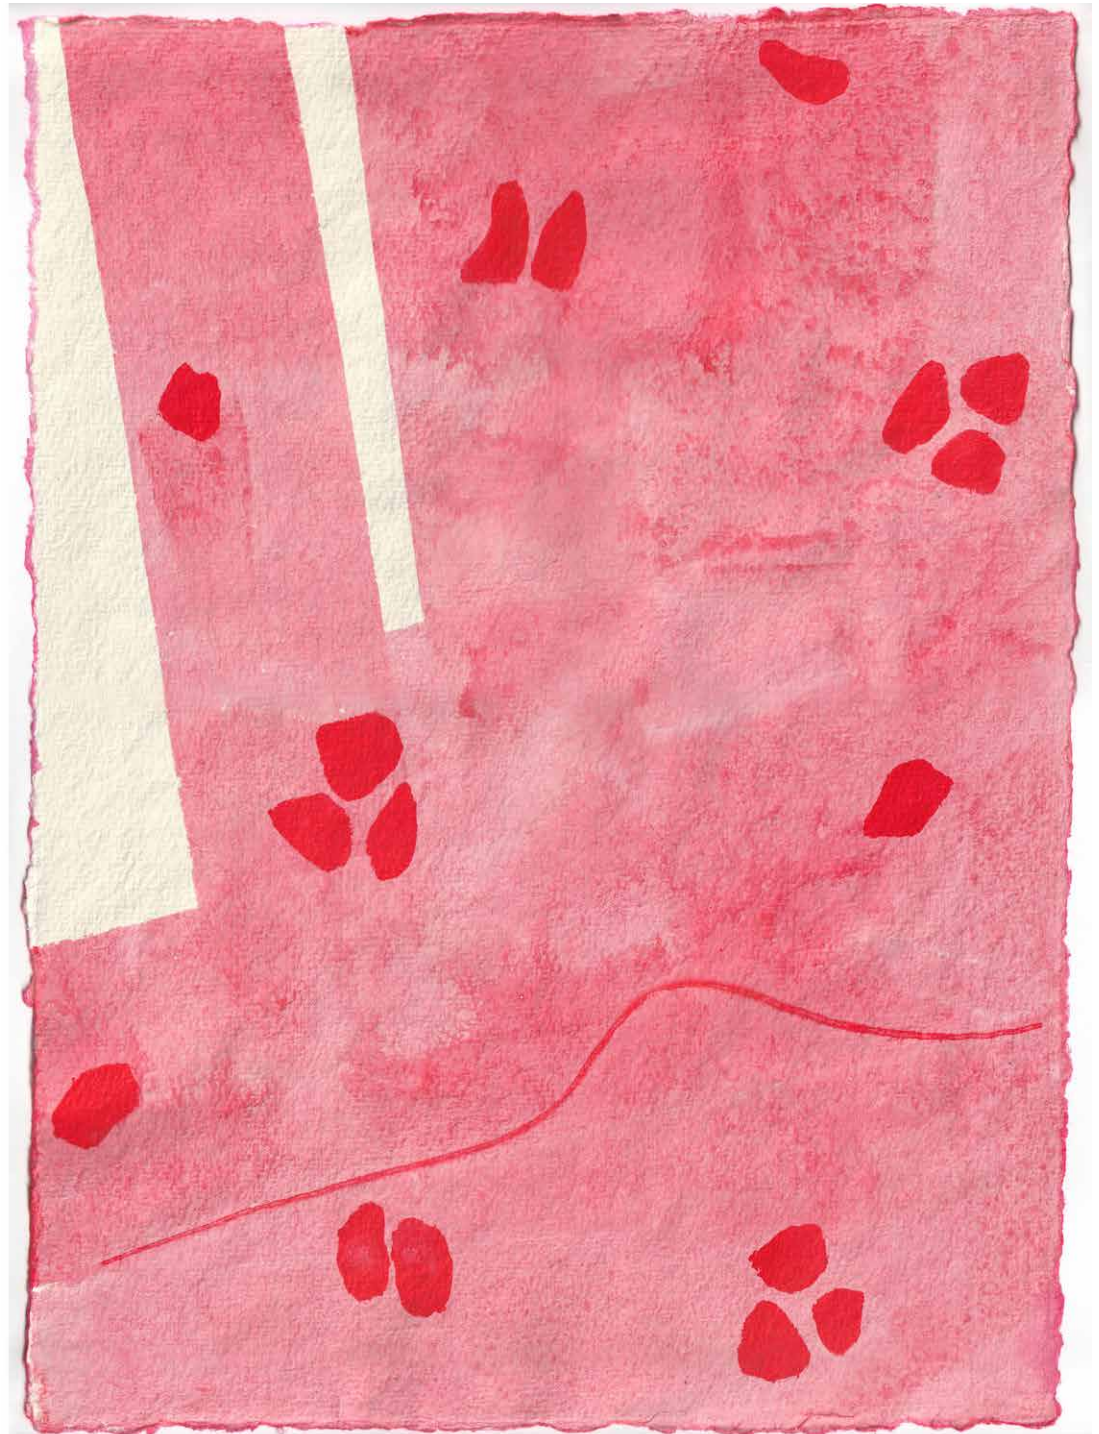

EDITION #8

JULIA ZIEGLER

1-2-3-STEINE-BODEN \ 2020

280 X 375 MM

Tusche auf Bütten

15 verschiedene Blätter