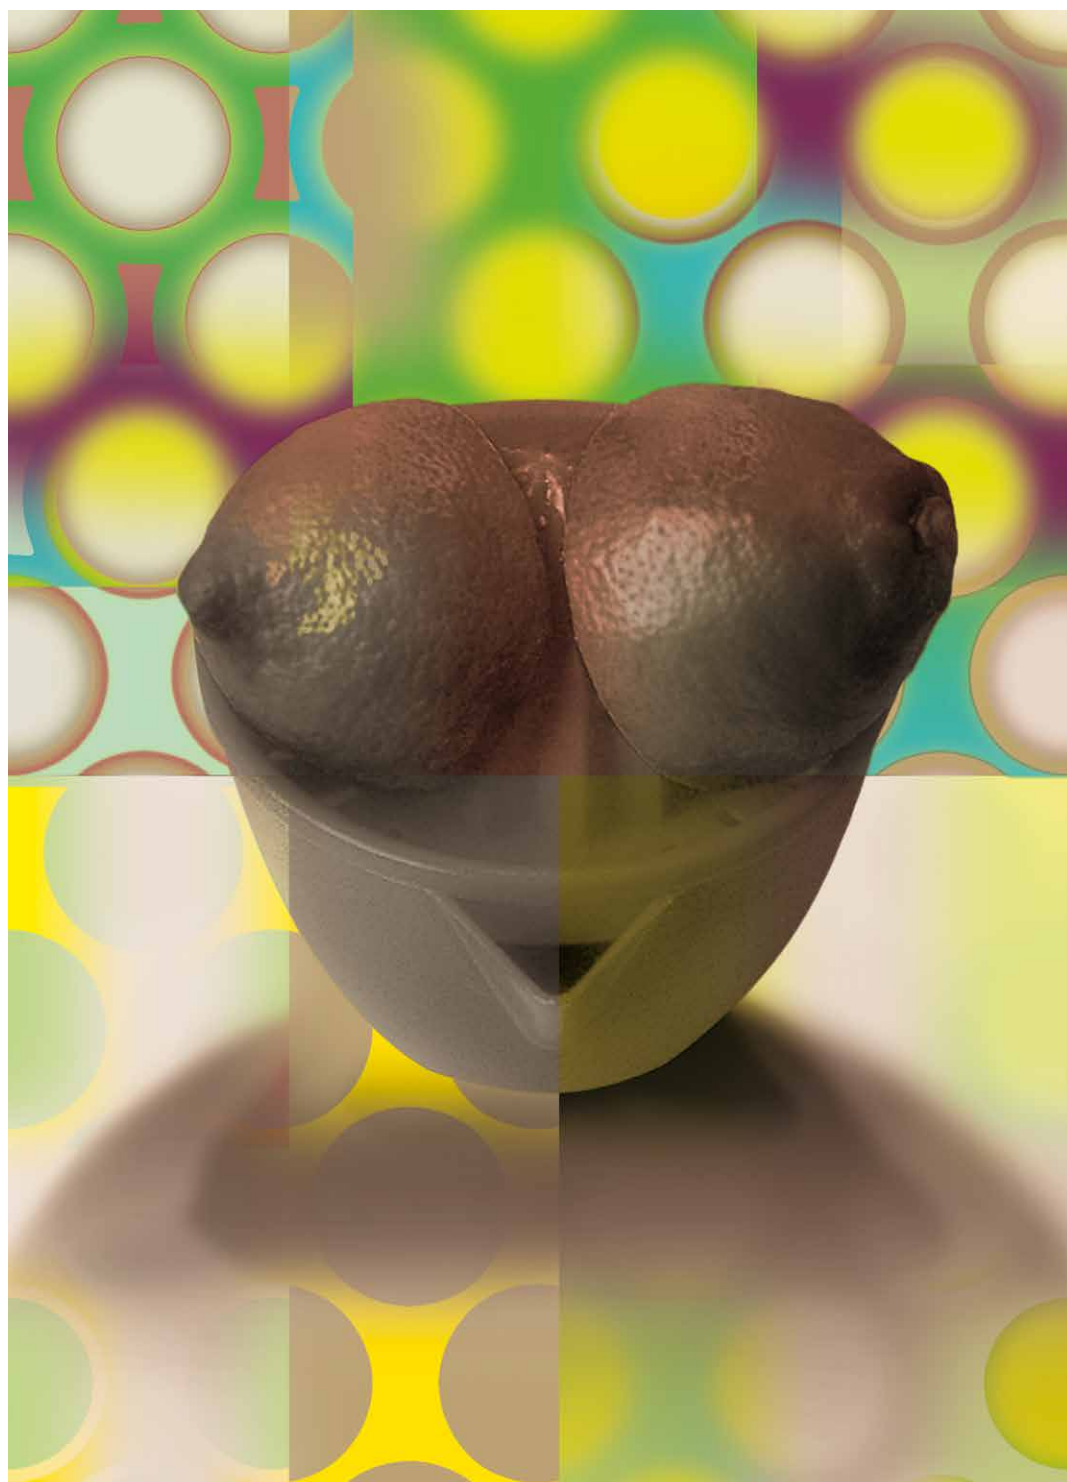

EDITION #8

DIRK LEBAHN

LOSE MUNDWERKE [Kühlschrank-Poster] \ 2020

288 mm x 416 mm

C-Print auf Metapaper extrarough white 175g\qm

15 verschiedene Motive