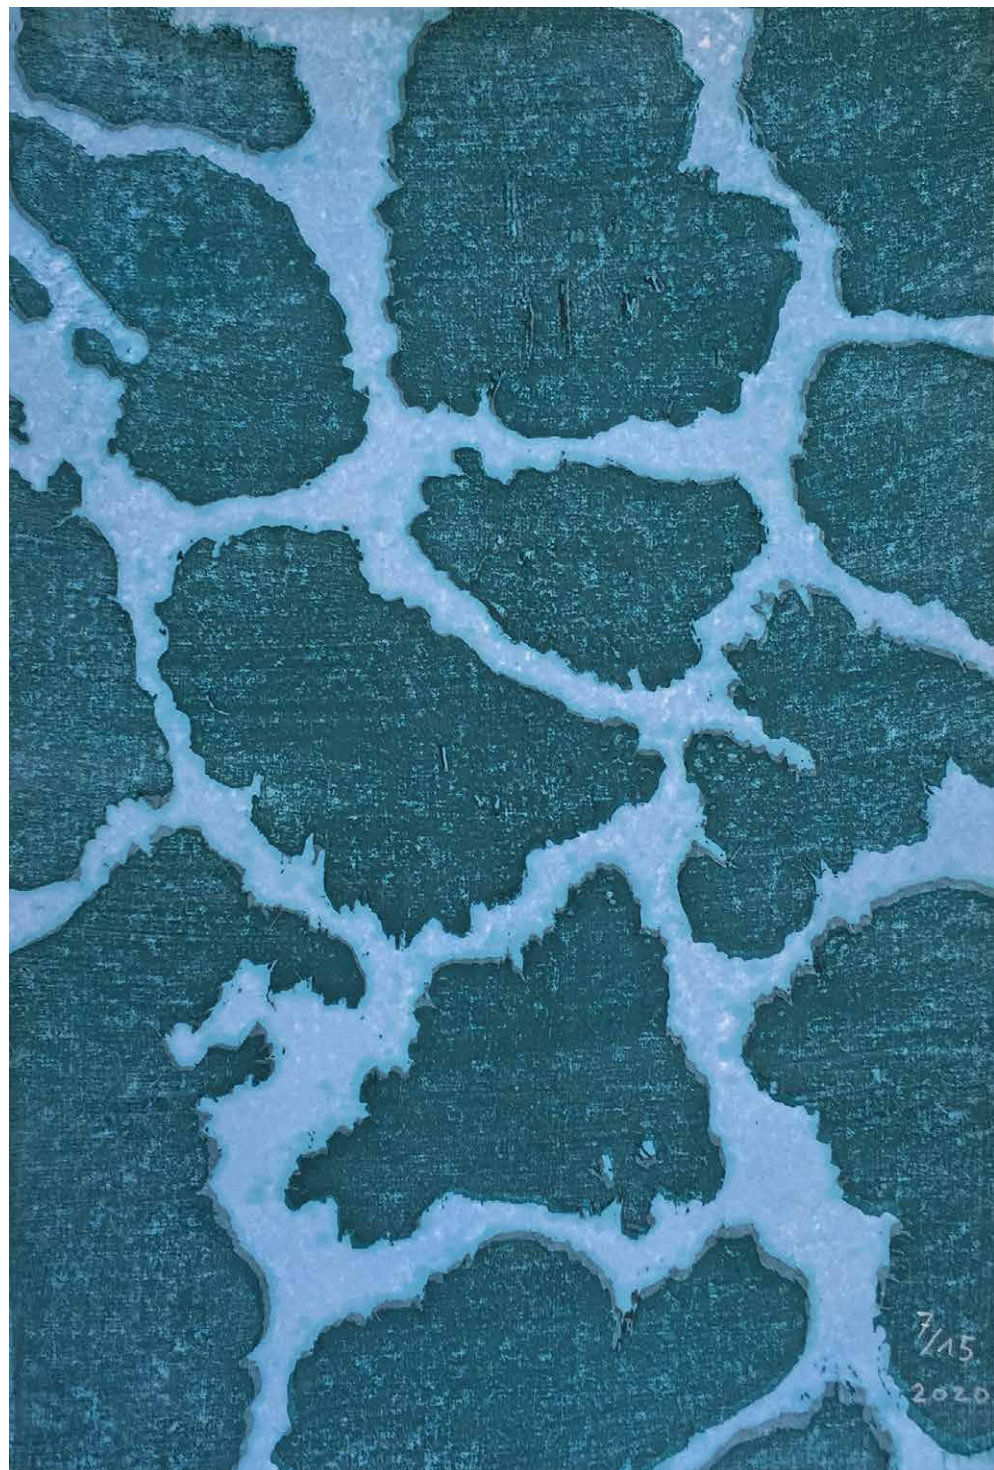

EDITION #8

SERAPHINA LENZ

Fissures de Timidité \ 2020

ca 210 x 290 mm

Japanischer Holzdruck